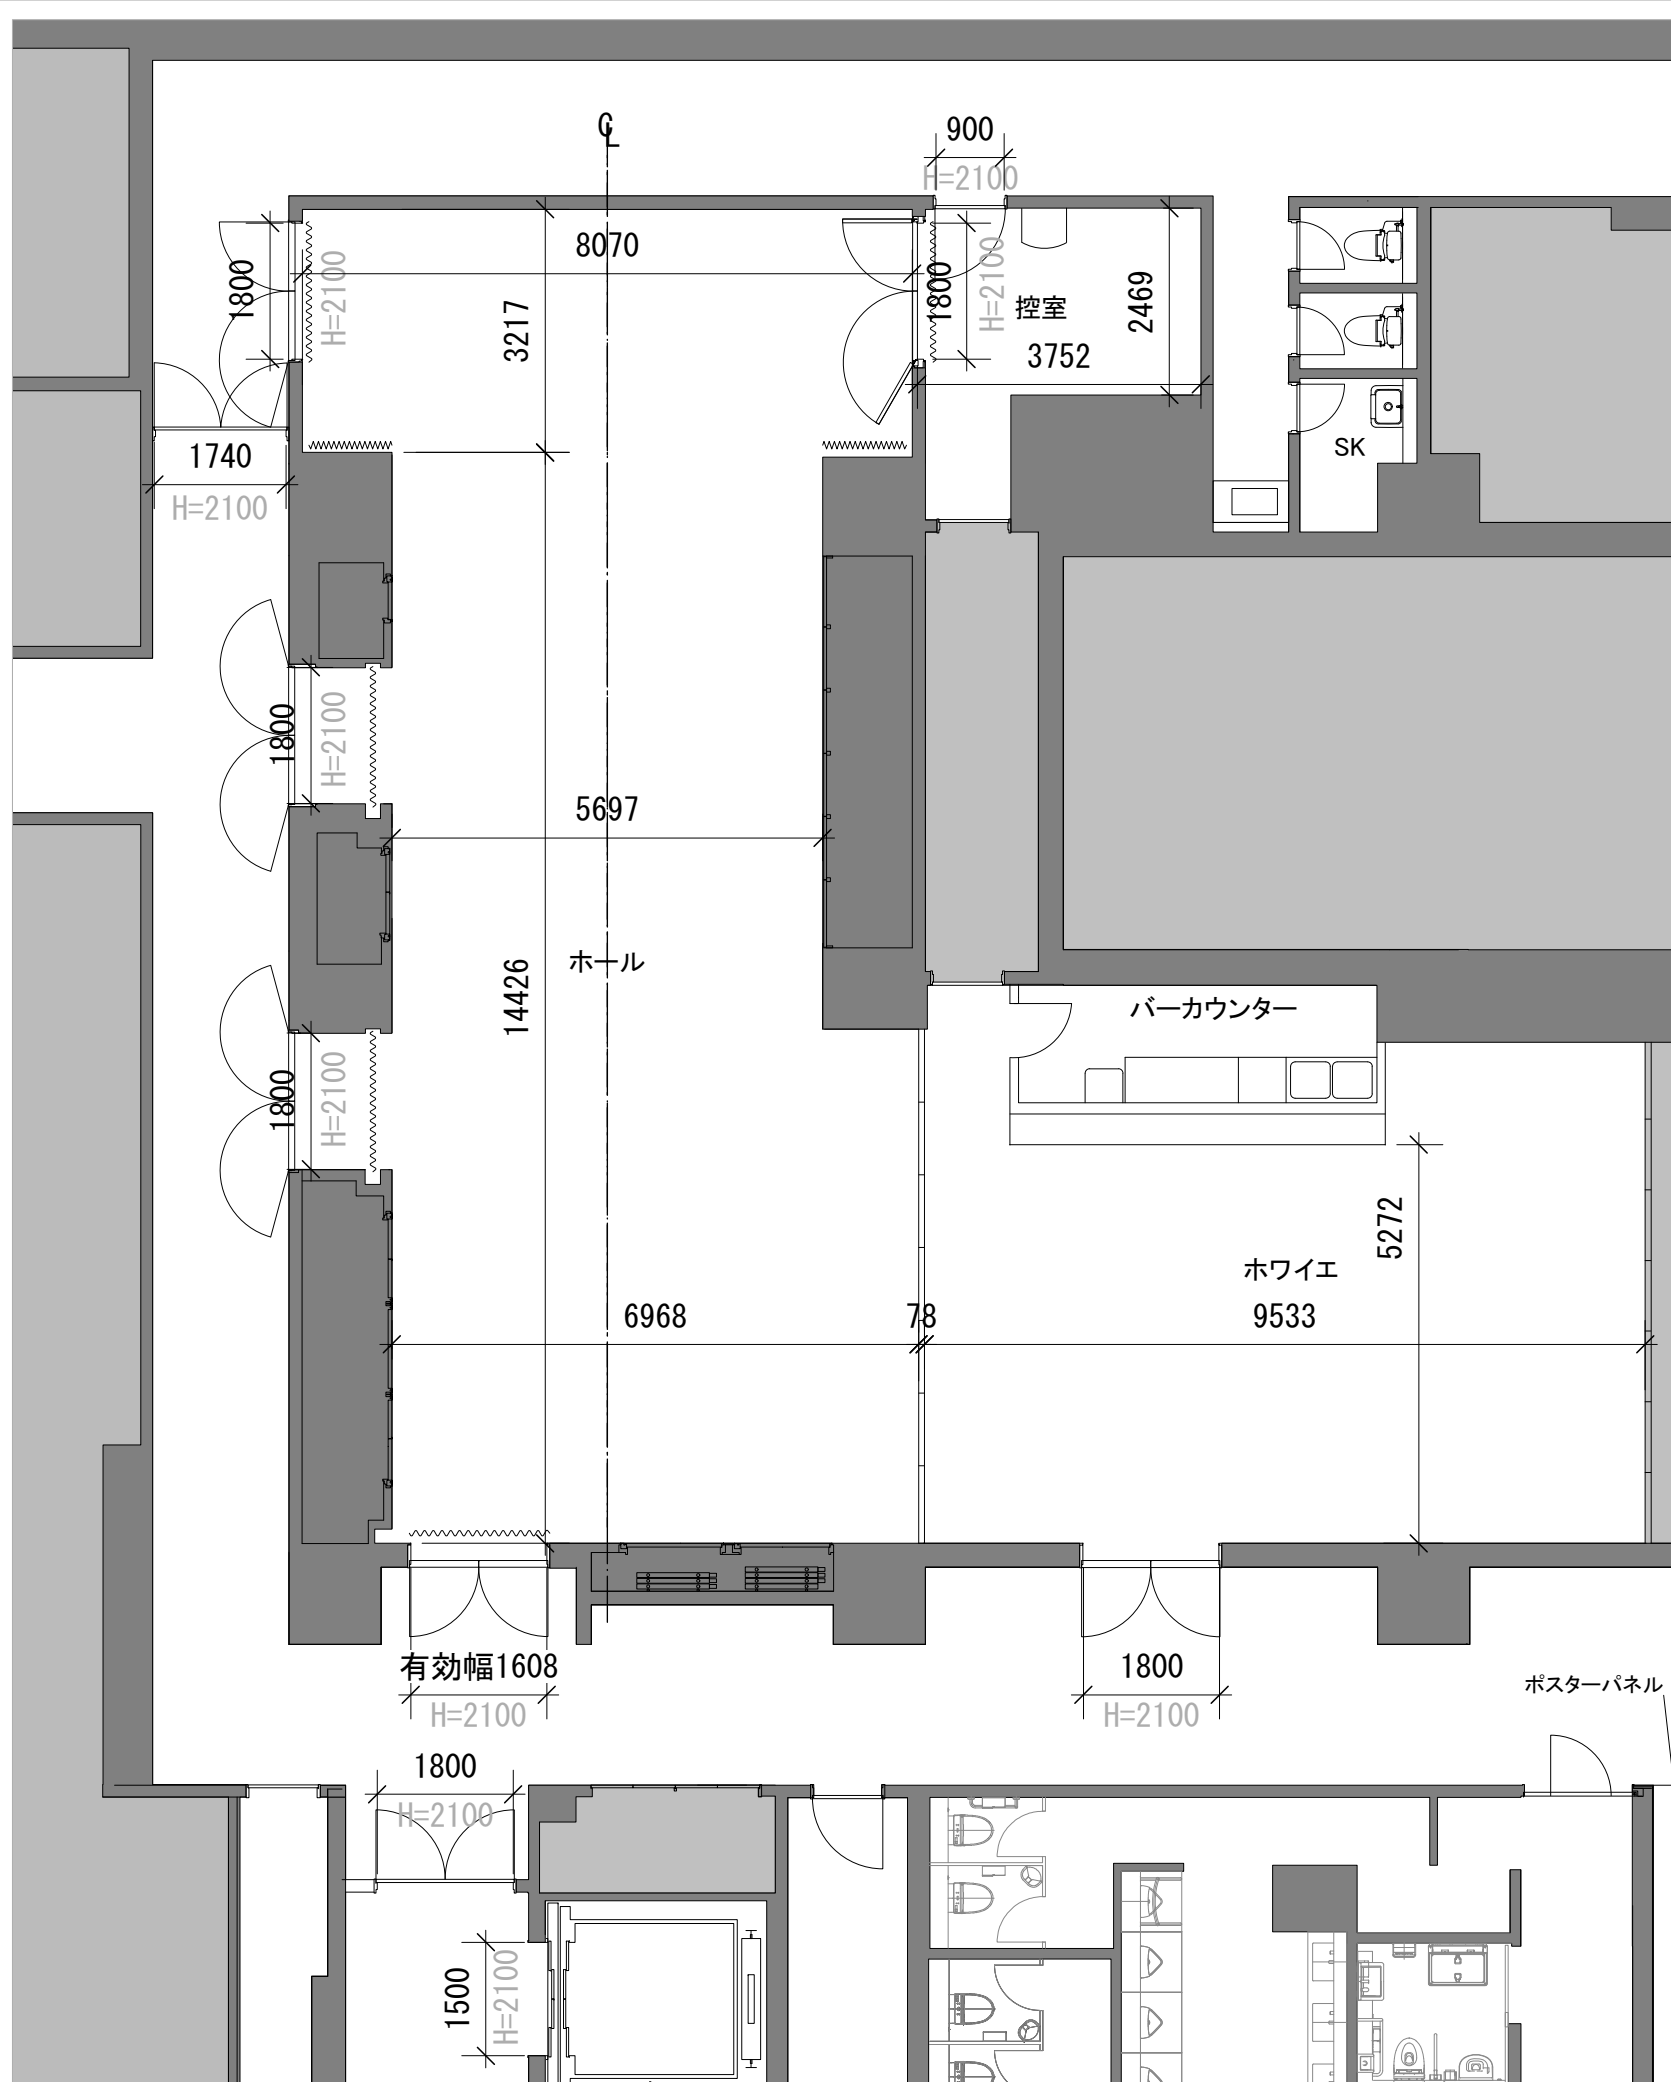

凡例

●	スプリンクラーヘッド
⊗	誘導灯
■	火災報知器

0 5m

2017年7月更新。本図面は、予告なく変更される場合があります。

SHIBUYA CAST. SPACE

多目的スペース平面図 天井図
避難消防関係 1/100 (A3)

催事名/

日付/

SHIBUYA CAST. SPACE
住所:
TEL:

凡例

⊙	客席ダウンライト
⊠	スピーカ (移動式)
📷	ITVカメラ

2017年7月更新。本図面は、予告なく変更される場合があります。

凡例

①	ウォールコンセント：平行15A×2口 7-ス付
②	フロアコンセント：平行15A×2口 7-ス付
③	プロジェクターコネクタ×1口
④	LAN×1口
⑤	電話回線×1口
⑥	テレビ共聴×2口

※同一番号は同一回路を示す

2017年7月更新。本図面は、予告なく変更される場合があります。

0 5m

2017年7月更新。本図面は、予告なく変更される場合があります。

0 5m

2017年7月更新。本図面は、予告なく変更される場合があります。

2017年7月更新。本図面は、予告なく変更される場合があります。

SHIBUYA CAST. SPACE

多目的スペース平面図 寸法入 1/100 (A3)