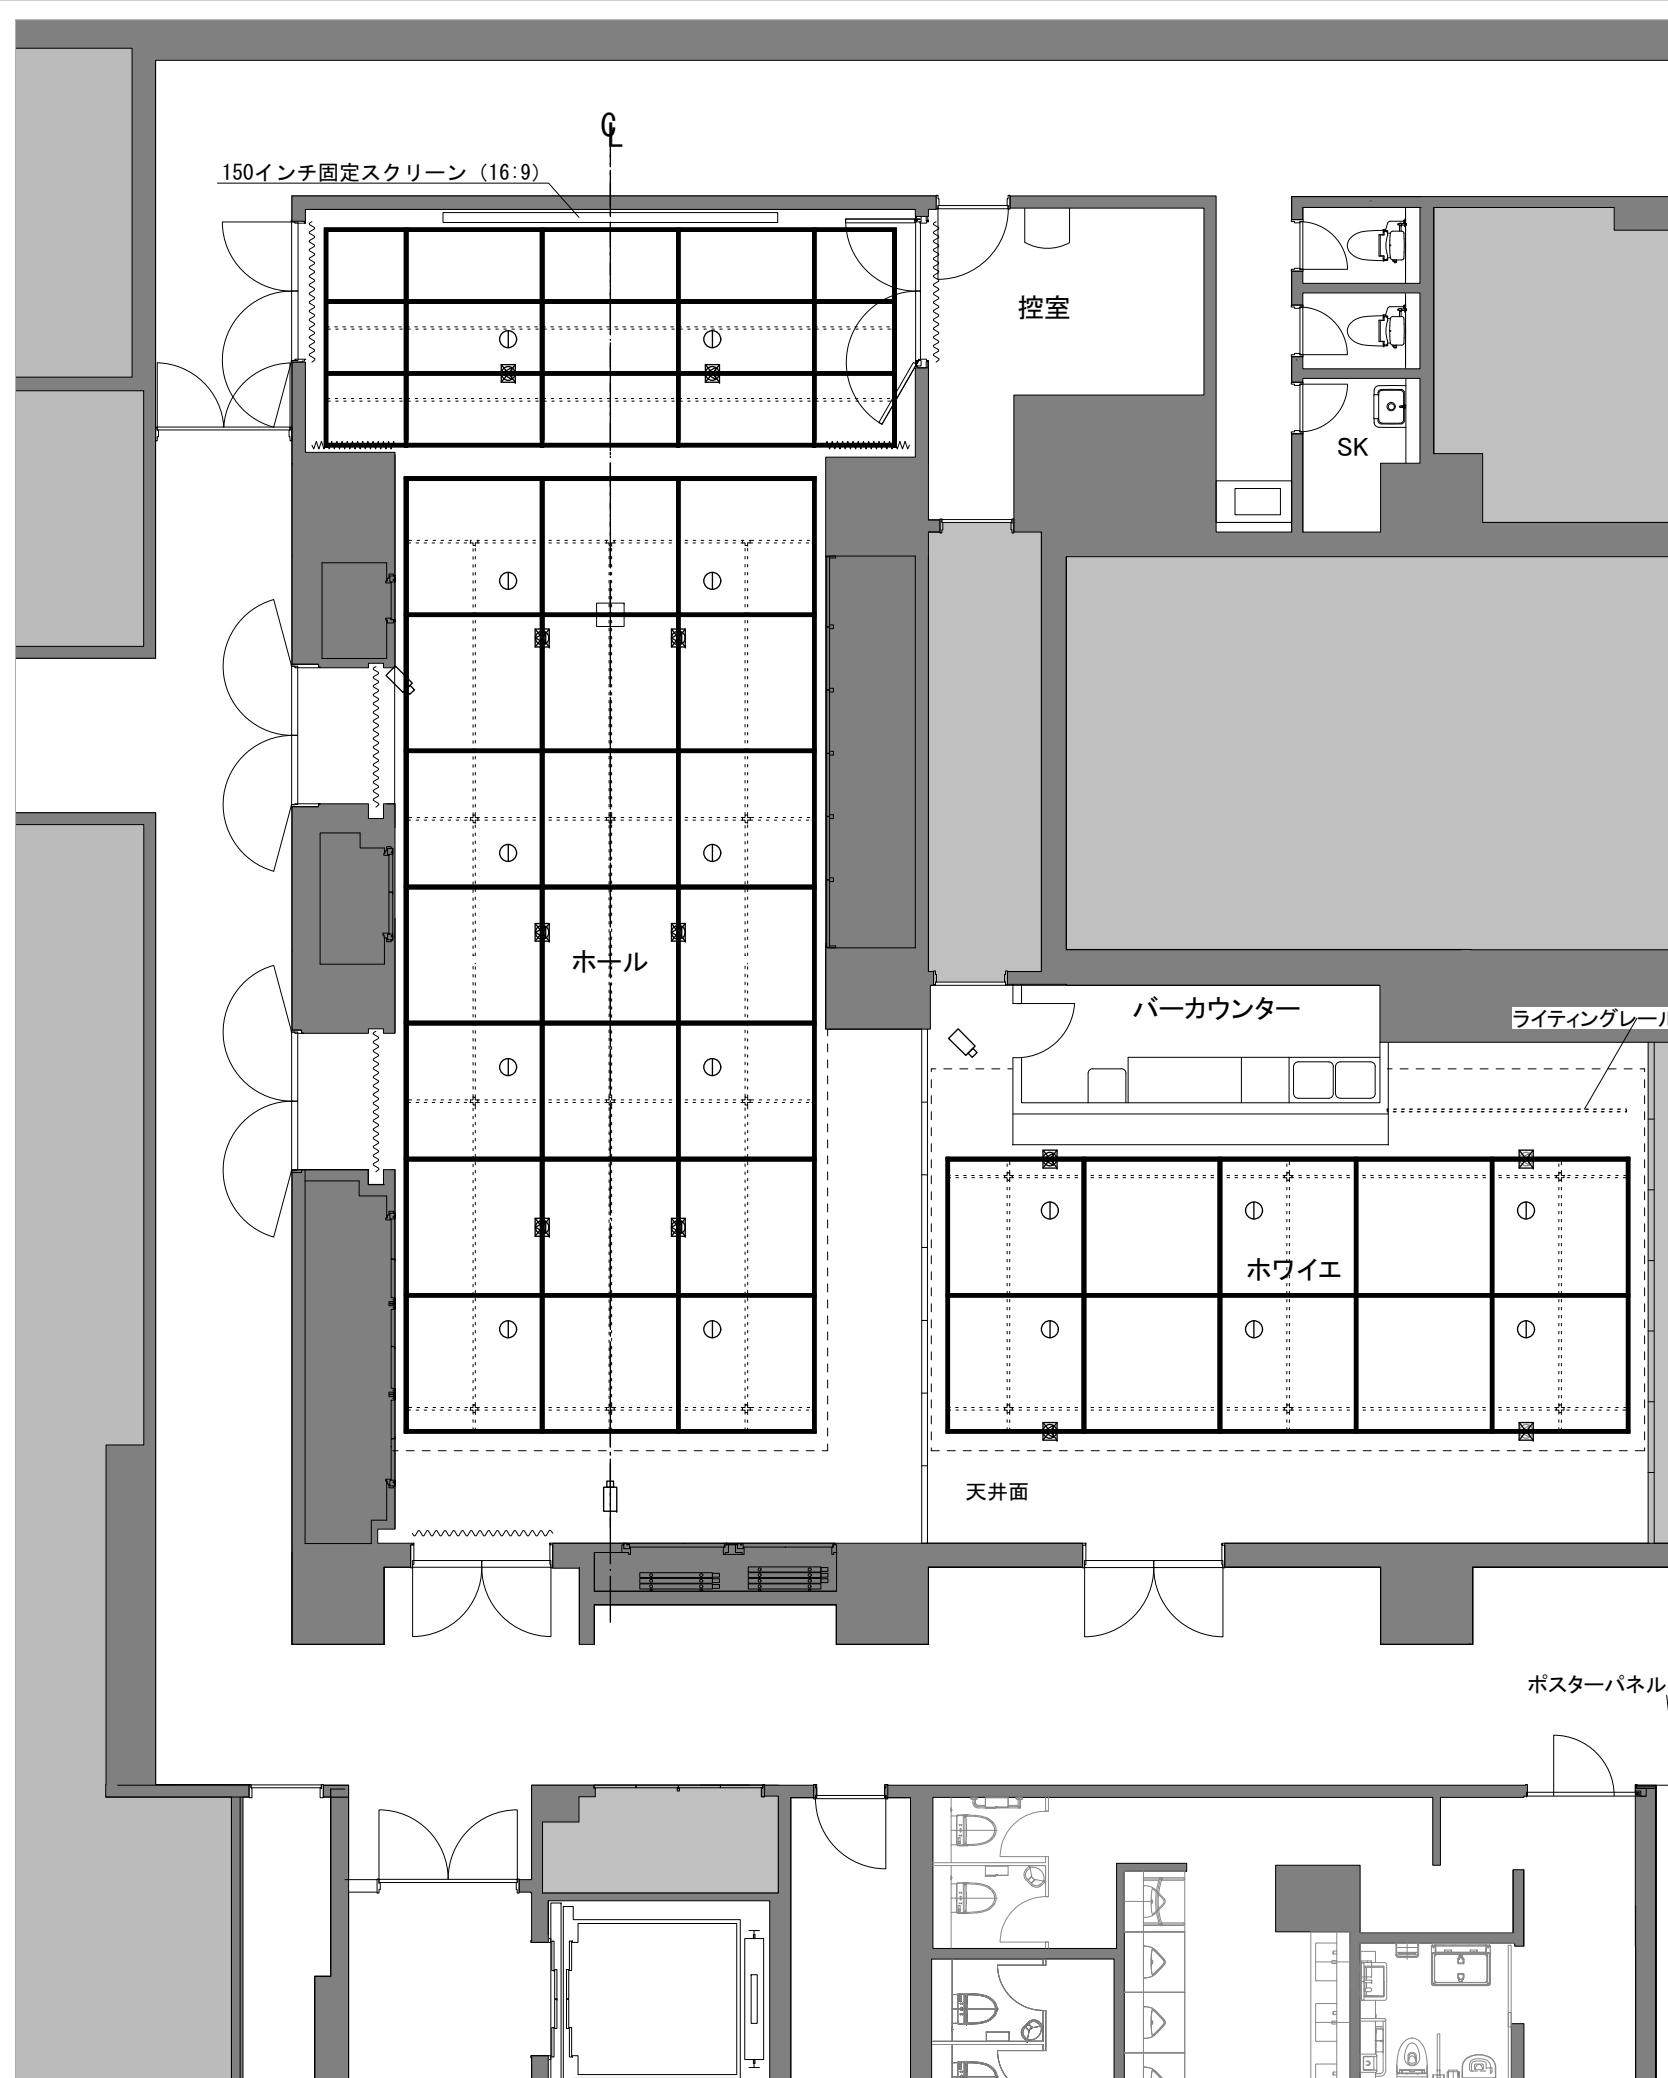

凡例

●	スプリンクラーヘッド
⊗	誘導灯
■	火災報知器

0 5m

2017年7月更新。本図面は、予告なく変更される場合があります。

SHIBUYA CAST. SPACE

多目的スペース平面図 天井図
避難消防関係 1/100 (A3)

催事名/

日付/

SHIBUYA CAST. SPACE
住所:
TEL:

凡例

⊙	客席ダウンライト
⊠	スピーカ (移動式)
📷	ITVカメラ

2017年7月更新。本図面は、予告なく変更される場合があります。

凡例

①	ウォールコンセント：平行15A×2口 7-ス付
②	フロアコンセント：平行15A×2口 7-ス付
③	プロジェクターコネクタ×1口
④	LAN×1口
⑤	電話回線×1口
⑥	テレビ共聴×2口

※同一番号は同一回路を示す

2017年7月更新。本図面は、予告なく変更される場合があります。

0 5m

2017年7月更新。本図面は、予告なく変更される場合があります。

0 5m

2017年7月更新。本図面は、予告なく変更される場合があります。

2017年7月更新。本図面は、予告なく変更される場合があります。

SHIBUYA CAST. SPACE

多目的スペース平面図 寸法入 1/100 (A3)