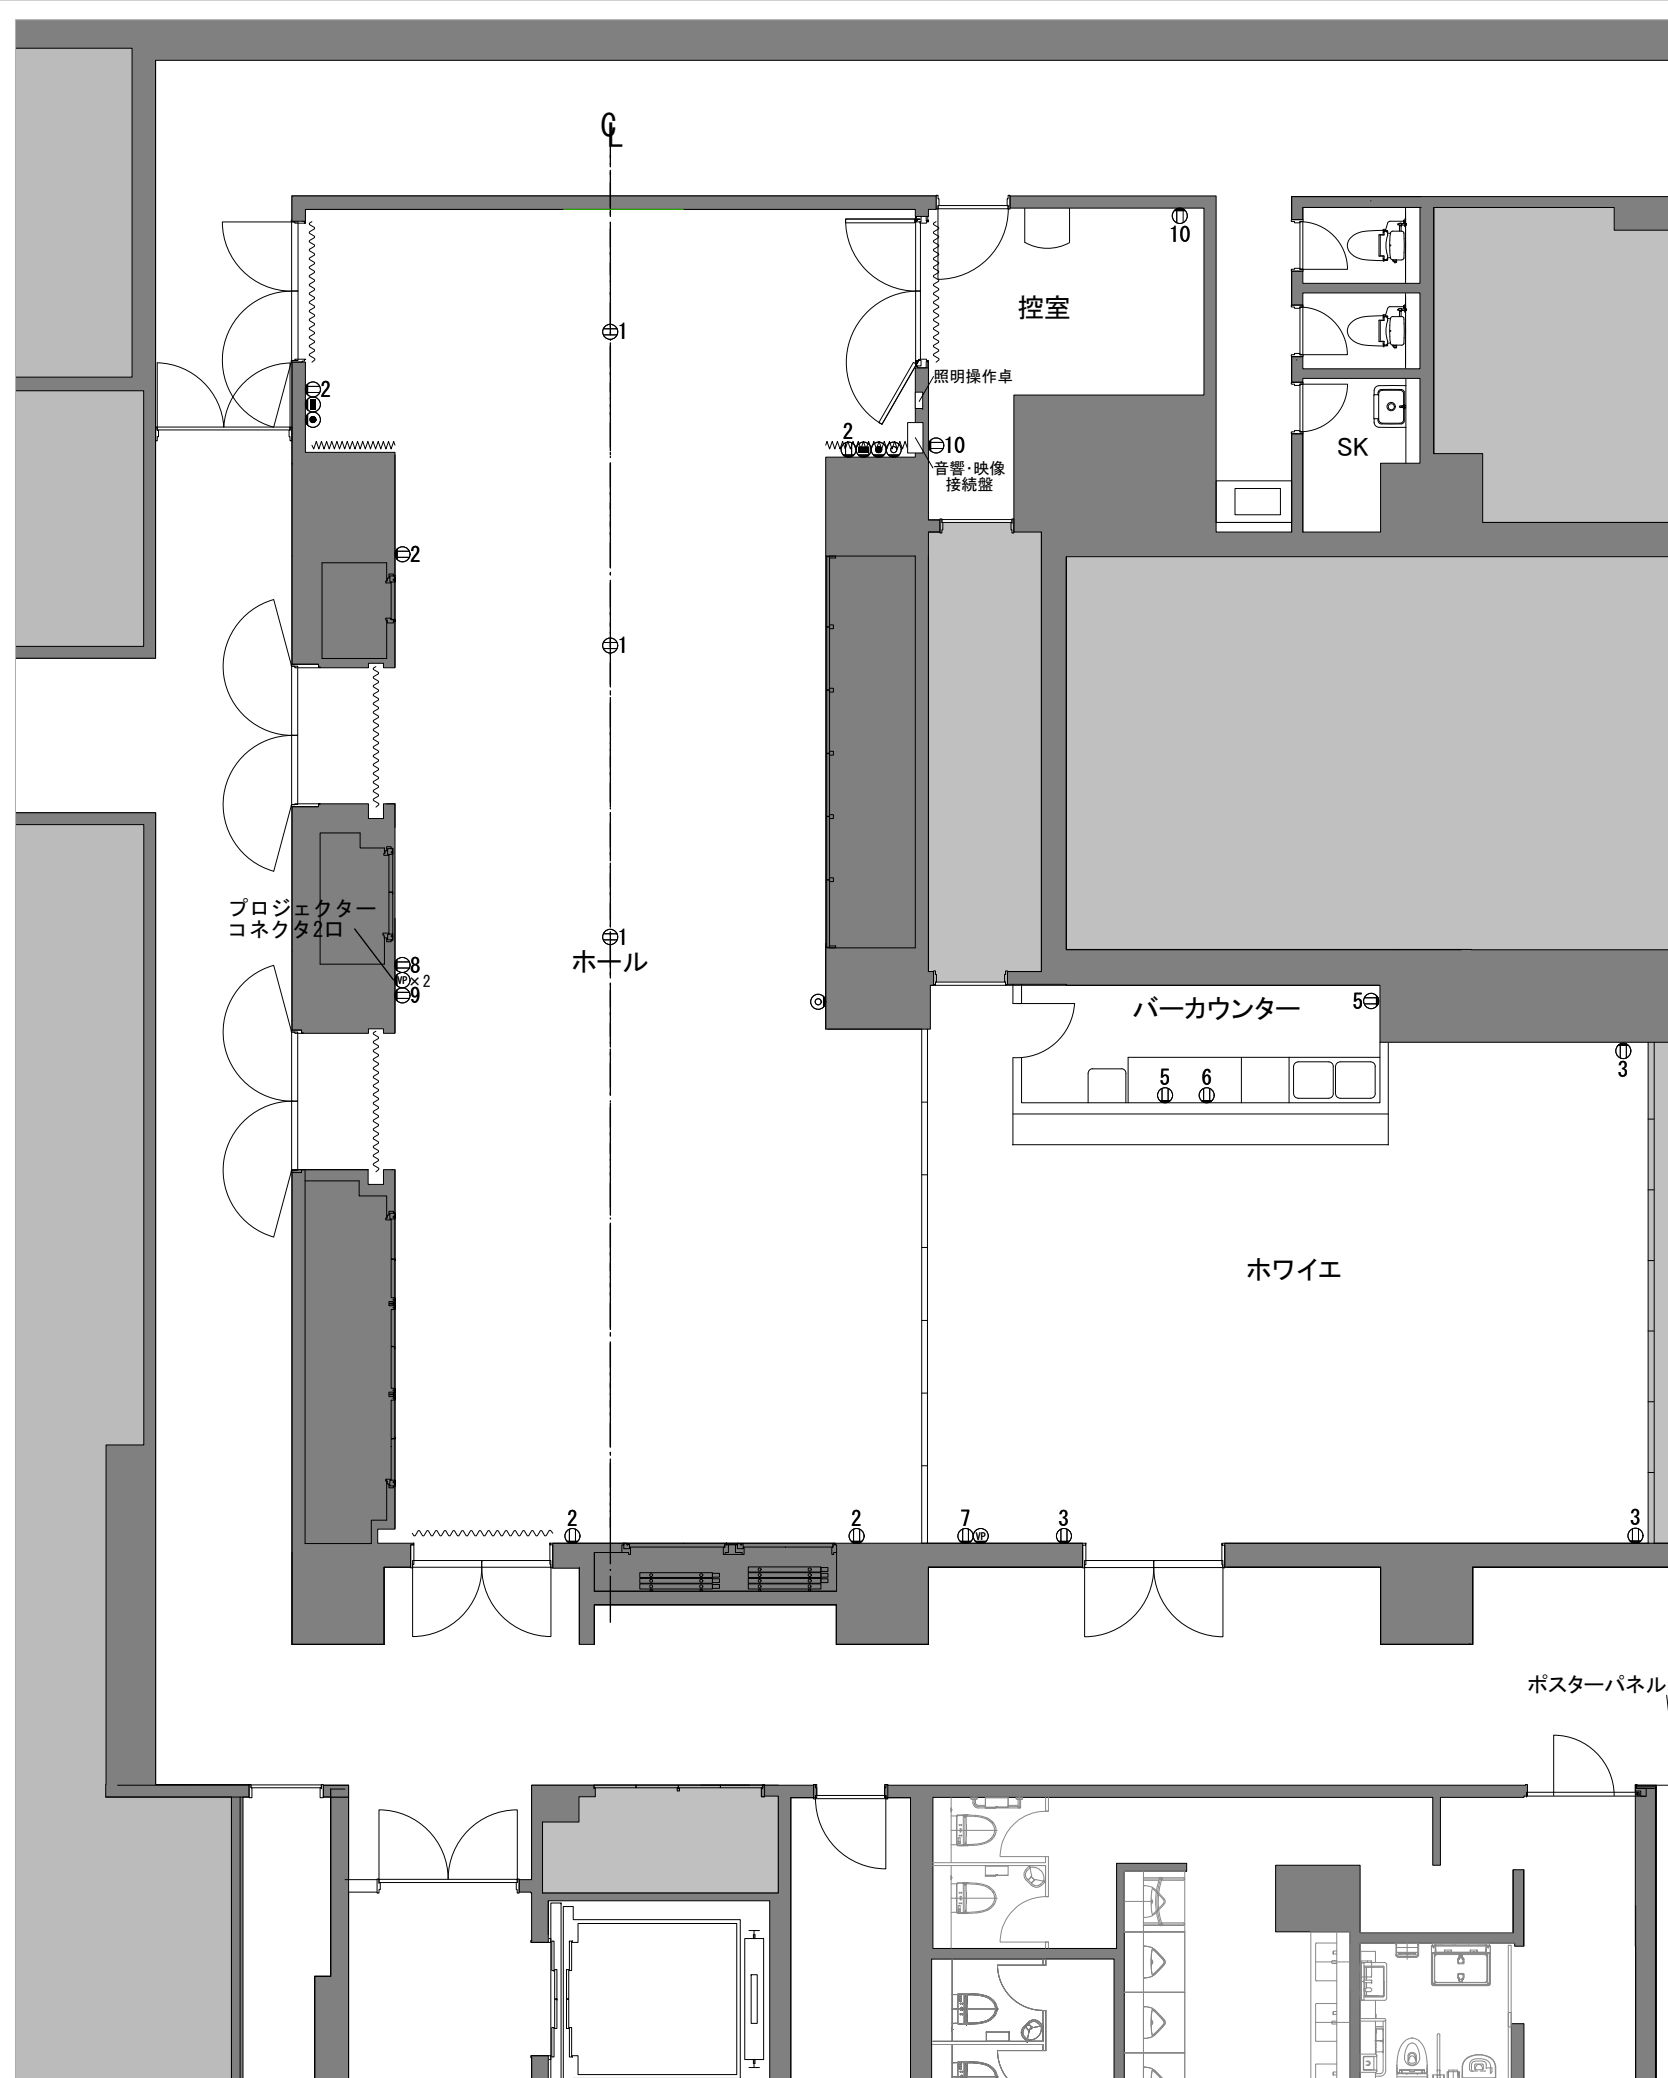

凡例

●	スプリンクラーヘッド
⊗	誘導灯
■	火災報知器

0 5m

2017年7月更新。本図面は、予告なく変更される場合があります。

SHIBUYA CAST. SPACE

多目的スペース平面図 天井図
避難消防関係 1/100 (A3)

催事名/

日付/

SHIBUYA CAST. SPACE
住所:
TEL:

凡例

⊙	客席ダウンライト
⊠	スピーカ (移動式)
📷	ITVカメラ

2017年7月更新。本図面は、予告なく変更される場合があります。

凡例

①	ウォールコンセント：平行15A×2口 7-ス付
②	フロアコンセント：平行15A×2口 7-ス付
③	プロジェクターコネクタ×1口
④	LAN×1口
⑤	電話回線×1口
⑥	テレビ共聴×2口

※同一番号は同一回路を示す

2017年7月更新。本図面は、予告なく変更される場合があります。

0 5m

2017年7月更新。本図面は、予告なく変更される場合があります。

0 5m

2017年7月更新。本図面は、予告なく変更される場合があります。

2017年7月更新。本図面は、予告なく変更される場合があります。

SHIBUYA CAST. SPACE

多目的スペース平面図 寸法入 1/100 (A3)