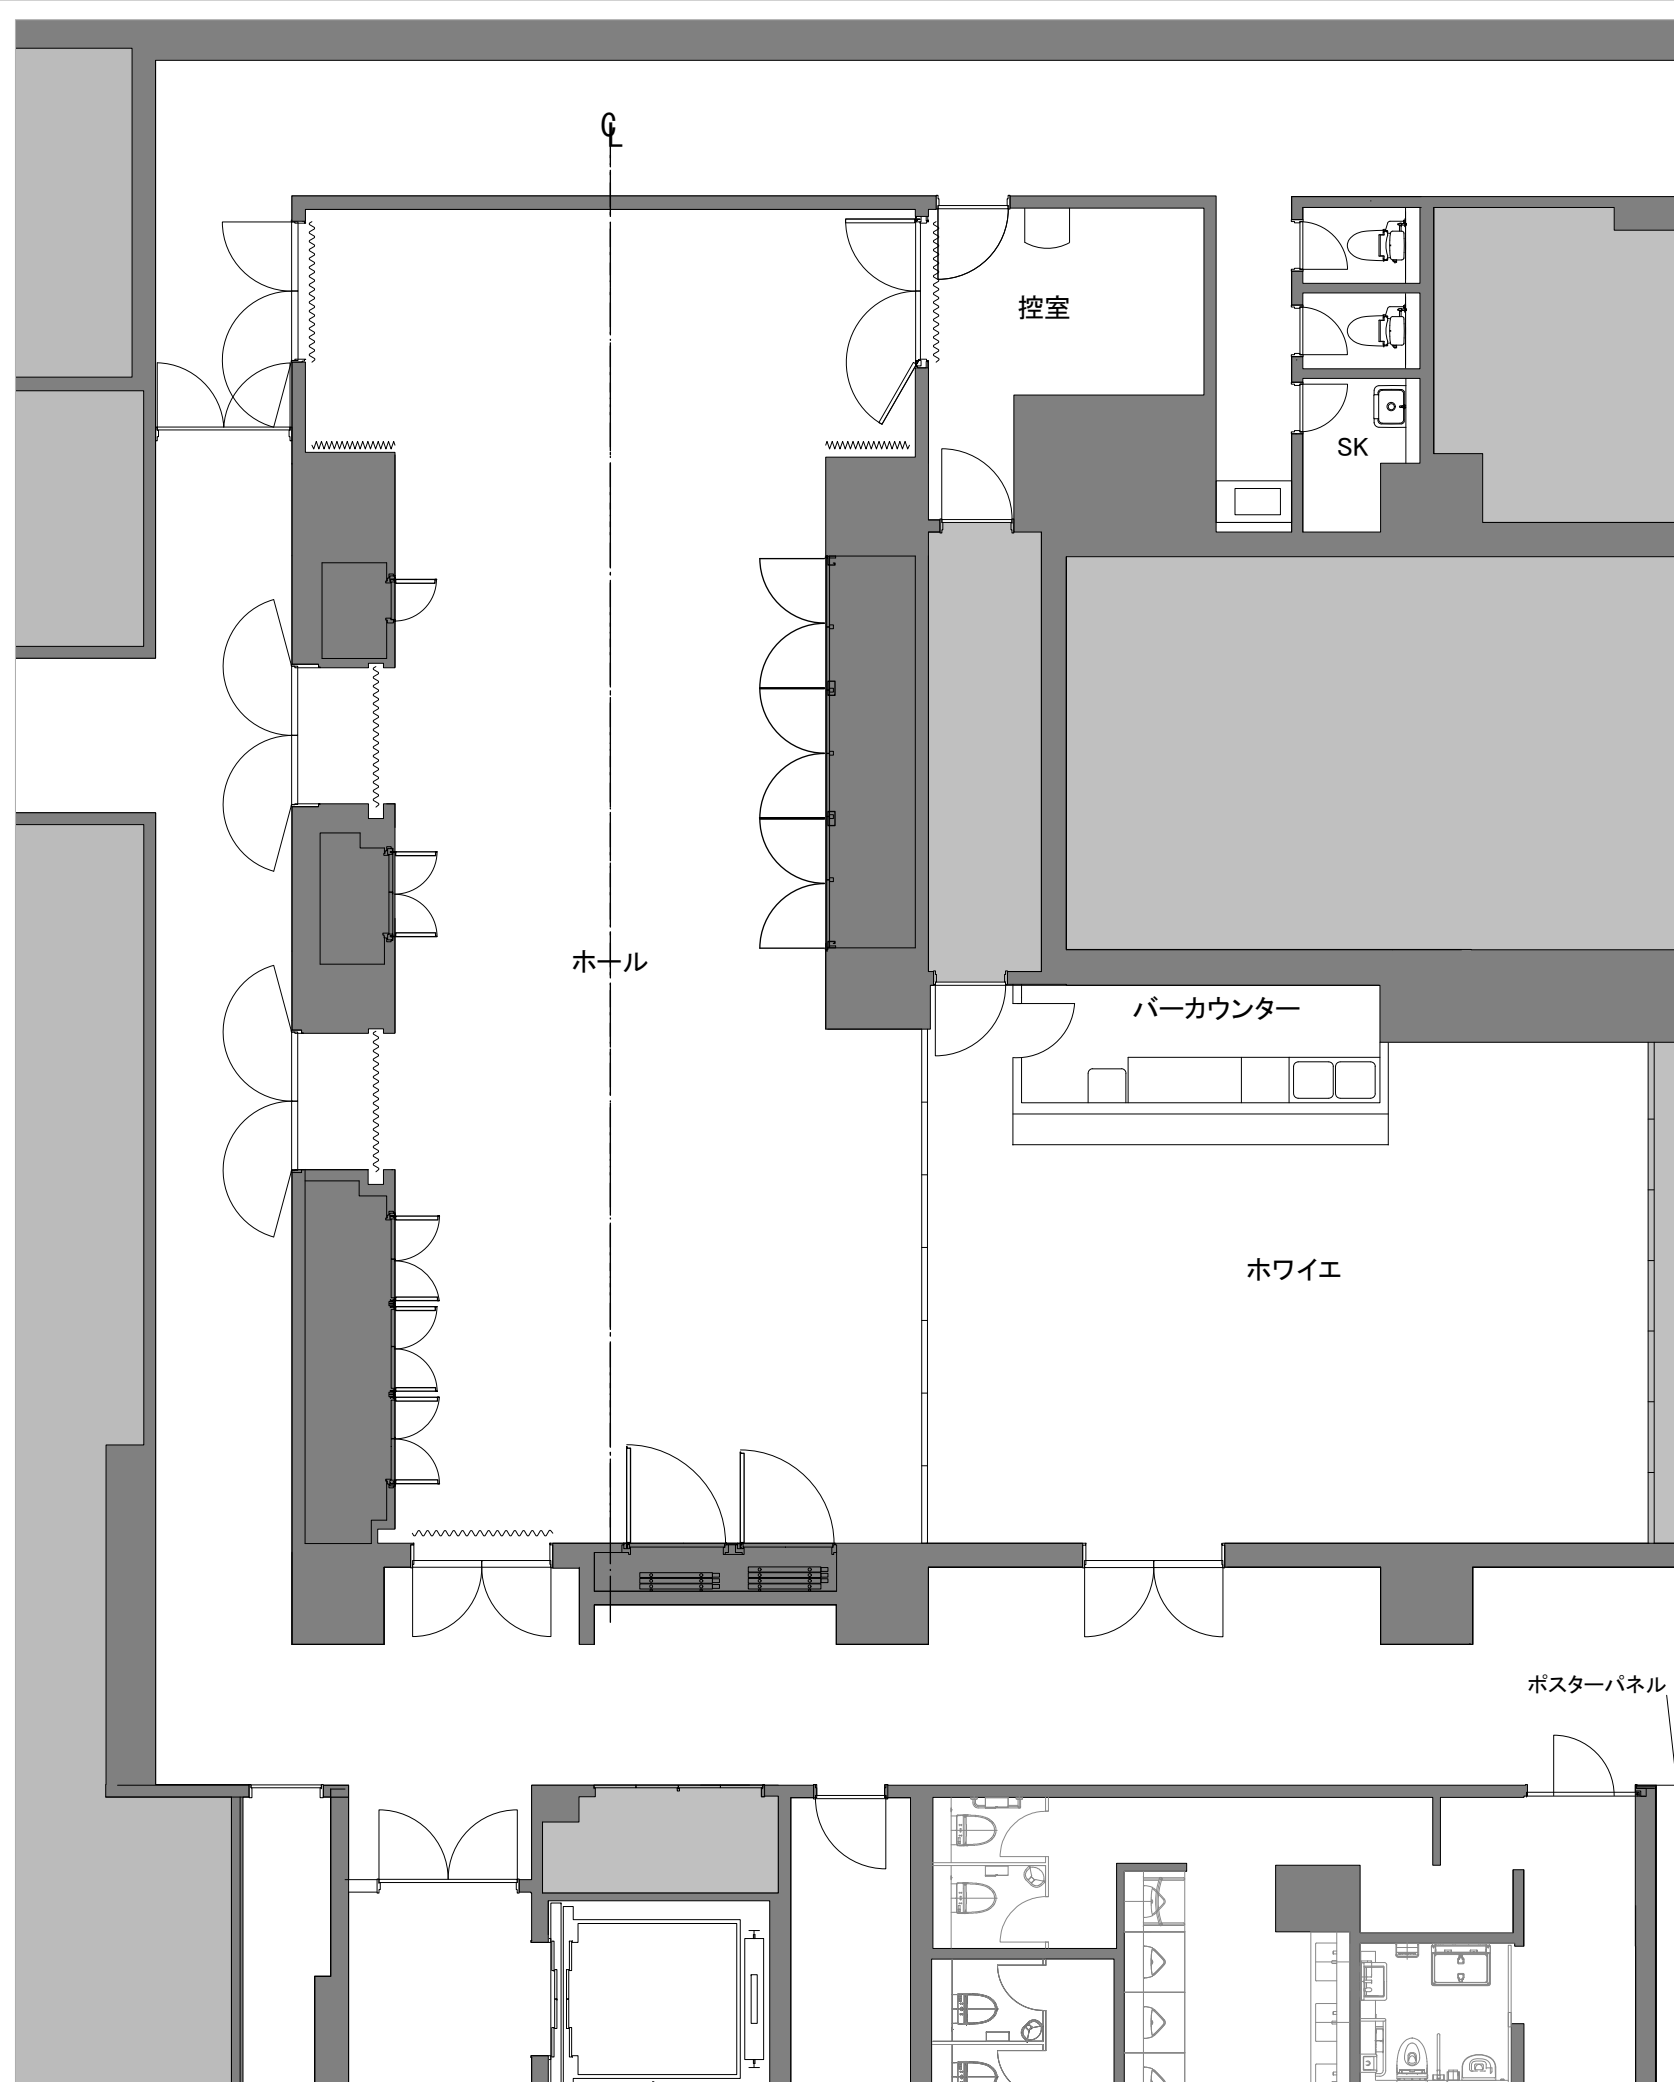

凡例

●	スプリンクラーヘッド
⊗	誘導灯
■	火災報知器

0 5m

2017年7月更新。本図面は、予告なく変更される場合があります。

SHIBUYA CAST. SPACE

多目的スペース平面図 天井図
避難消防関係 1/100 (A3)

催事名/

日付/

SHIBUYA CAST. SPACE
住所:
TEL:

凡例

⊙	客席ダウンライト
⊠	スピーカ (移動式)
📷	ITVカメラ

2017年7月更新。本図面は、予告なく変更される場合があります。

凡例

①	ウォールコンセント：平行15A×2口 7-ス付
②	フロアコンセント：平行15A×2口 7-ス付
③	プロジェクターコネクタ×1口
④	LAN×1口
⑤	電話回線×1口
⑥	テレビ共聴×2口

※同一番号は同一回路を示す

2017年7月更新。本図面は、予告なく変更される場合があります。

0 5m

2017年7月更新。本図面は、予告なく変更される場合があります。

0 5m

2017年7月更新。本図面は、予告なく変更される場合があります。

2017年7月更新。本図面は、予告なく変更される場合があります。

SHIBUYA CAST. SPACE

多目的スペース平面図 寸法入 1/100 (A3)