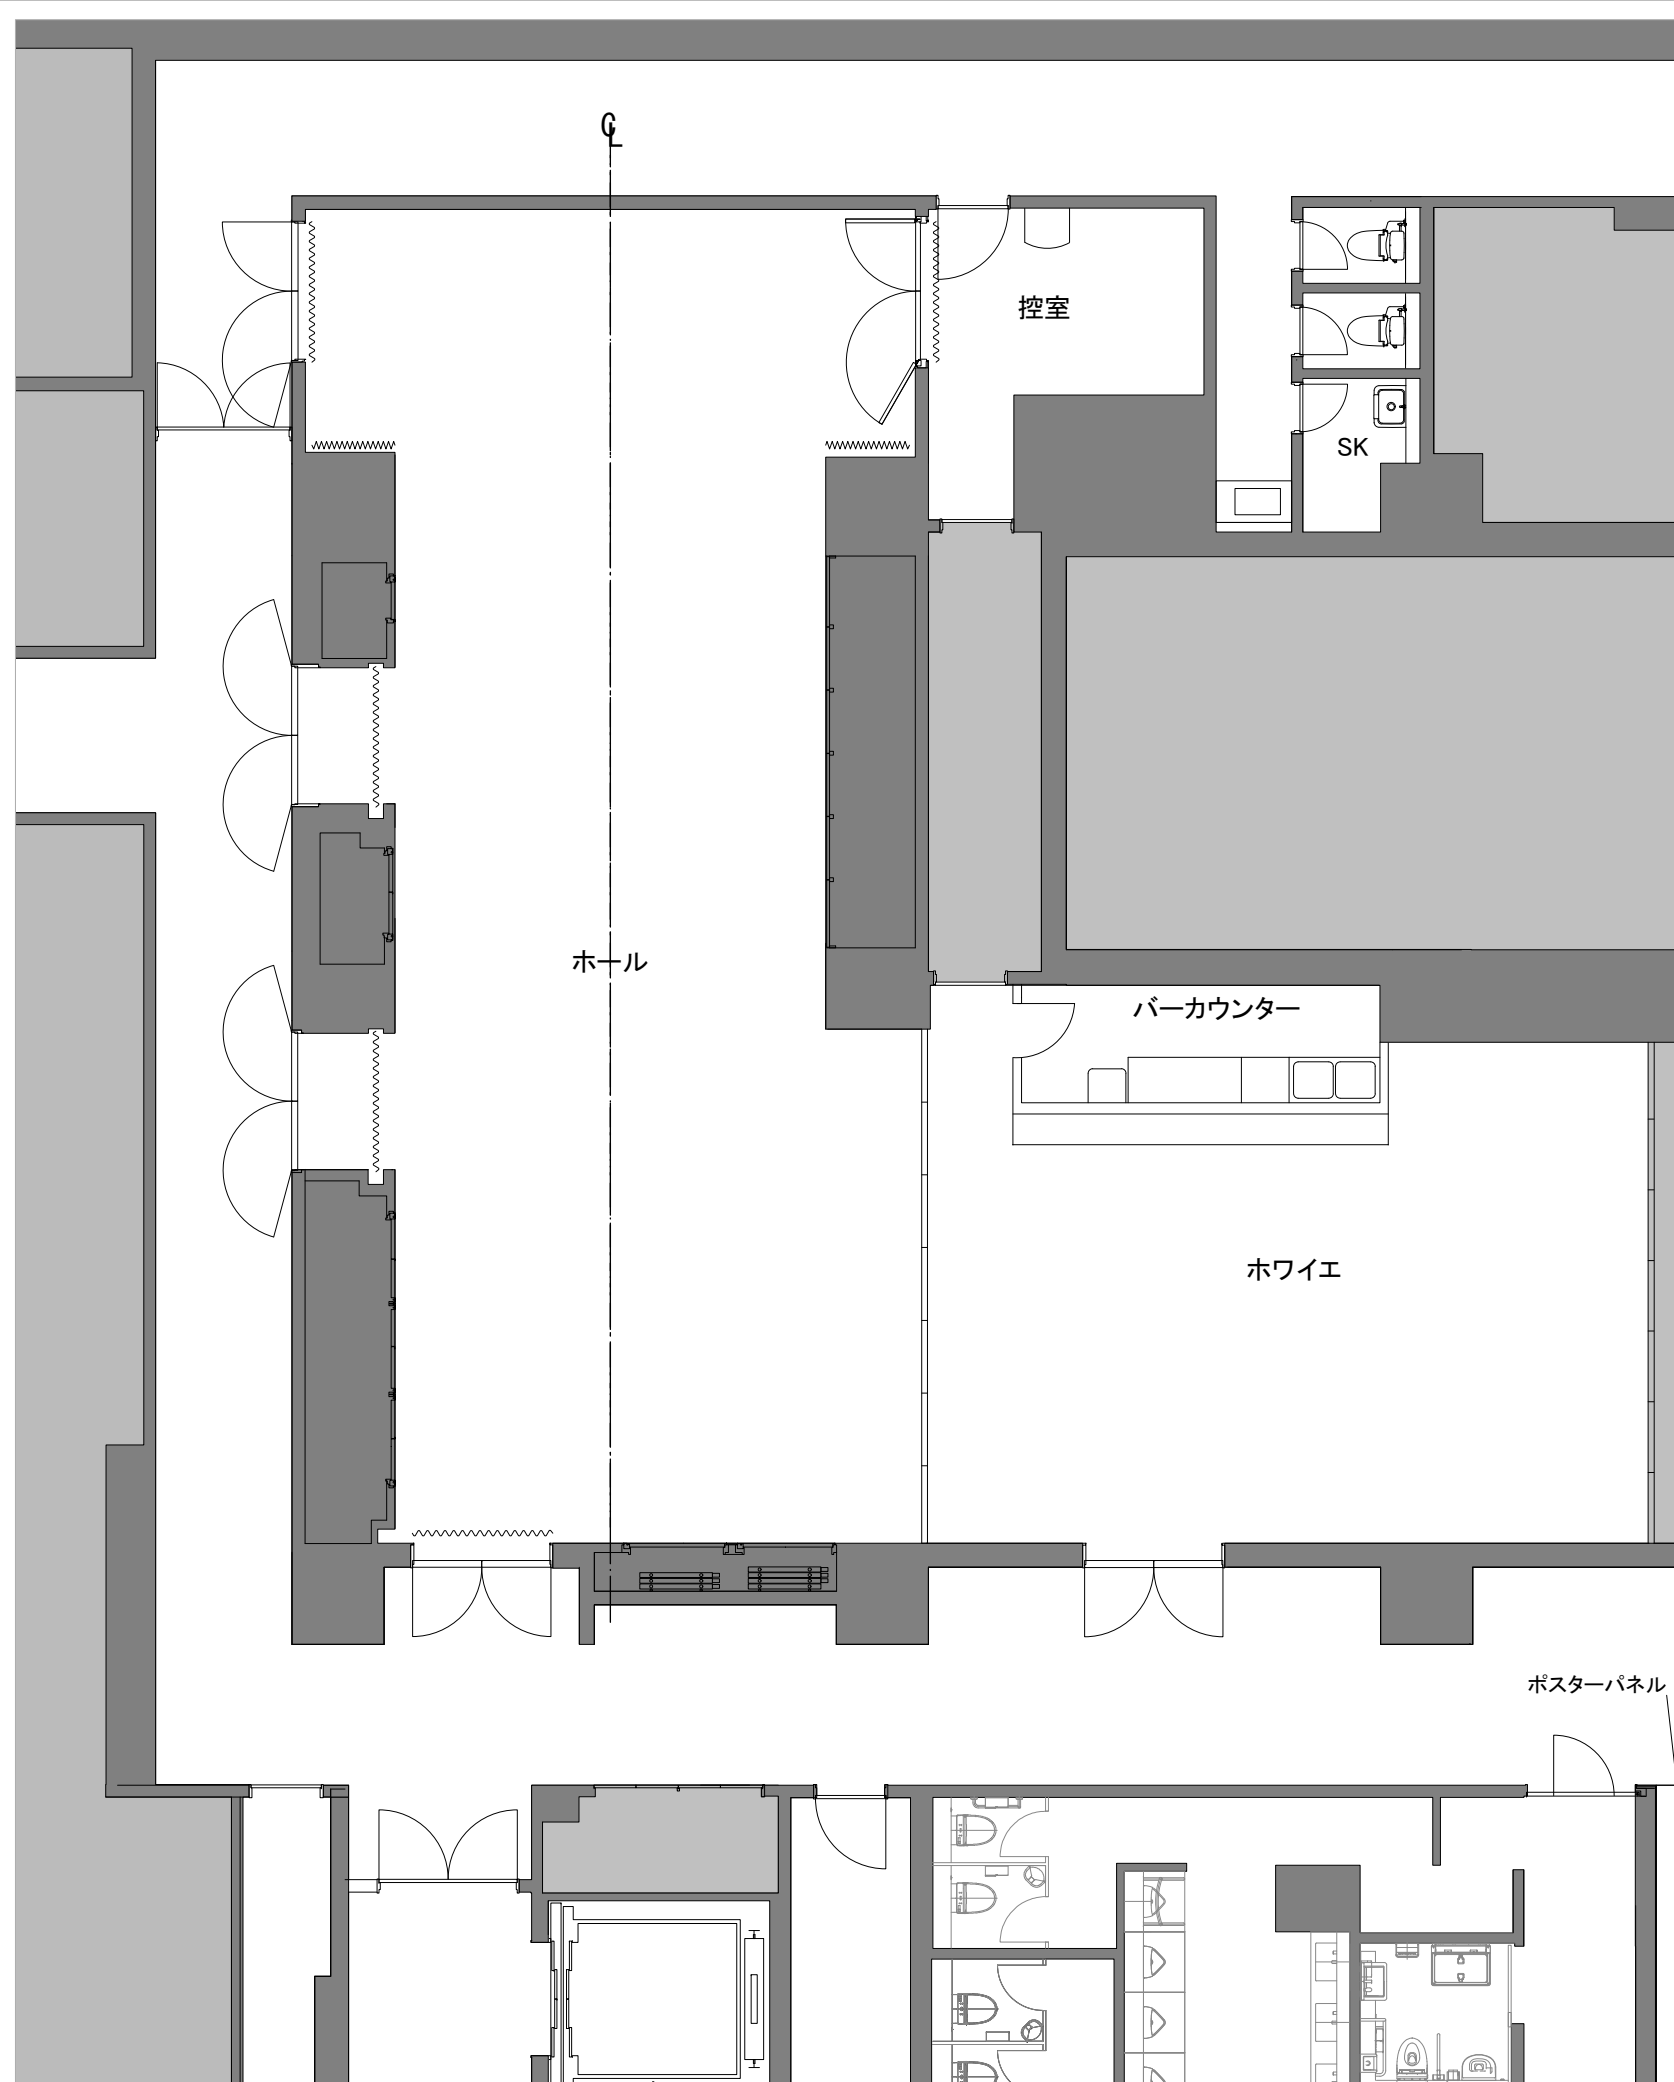

凡例

●	スプリンクラーヘッド
⊗	誘導灯
■	火災報知器

0 5m

2017年7月更新。本図面は、予告なく変更される場合があります。

SHIBUYA CAST. SPACE

多目的スペース平面図 天井図
避難消防関係 1/100 (A3)

催事名/

日付/

SHIBUYA CAST. SPACE
住所:
TEL:

凡例

⊙	客席ダウンライト
⊠	スピーカ (移動式)
📷	ITVカメラ

2017年7月更新。本図面は、予告なく変更される場合があります。

凡例

①	ウォールコンセント：平行15A×2口 7-ス付
②	フロアコンセント：平行15A×2口 7-ス付
③	プロジェクターコネクタ×1口
④	LAN×1口
⑤	電話回線×1口
⑥	テレビ共聴×2口

※同一番号は同一回路を示す

2017年7月更新。本図面は、予告なく変更される場合があります。

0 5m

2017年7月更新。本図面は、予告なく変更される場合があります。

0 5m

2017年7月更新。本図面は、予告なく変更される場合があります。

2017年7月更新。本図面は、予告なく変更される場合があります。

SHIBUYA CAST. SPACE

多目的スペース平面図 寸法入 1/100 (A3)