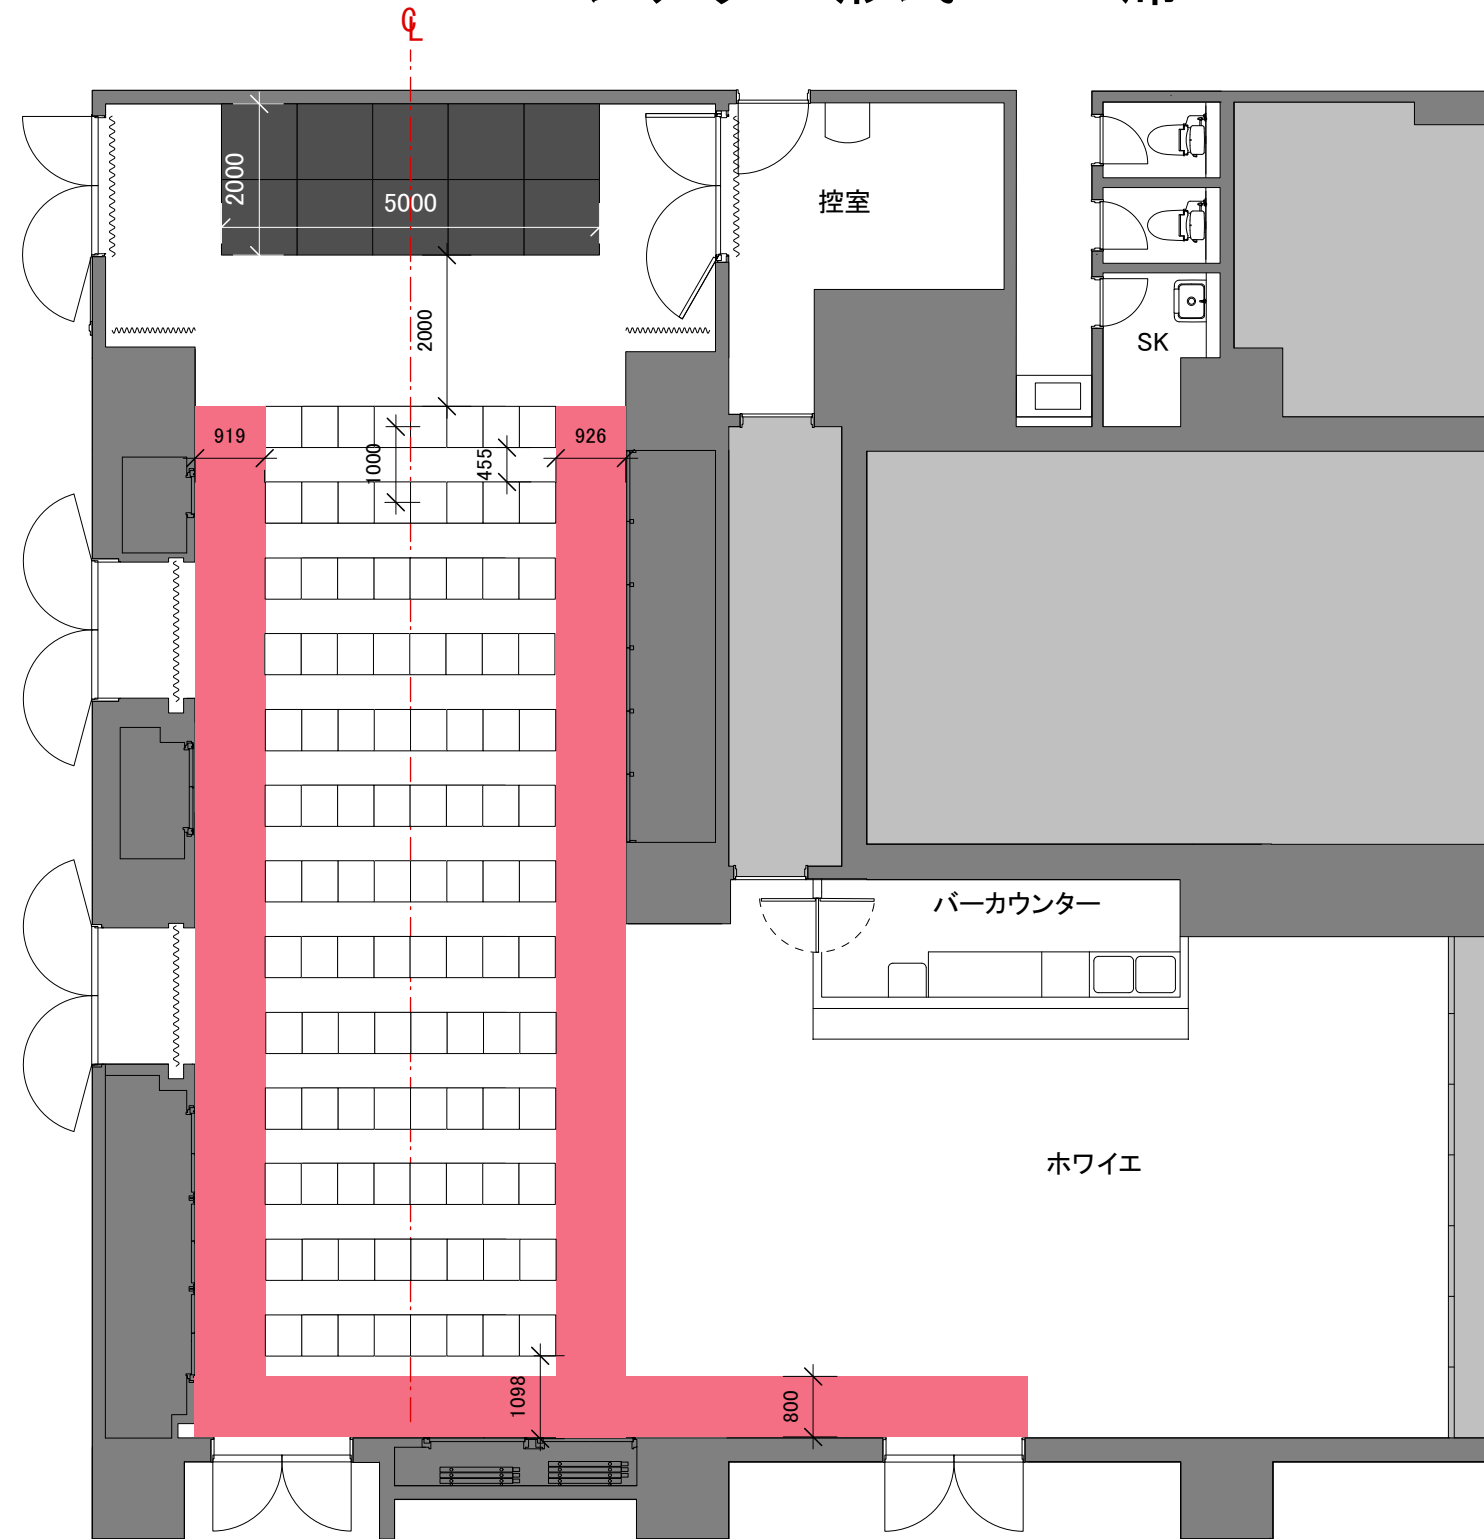

シアター形式 104席

施工物制作等、必要な場合は必ず現地での実測をお願いいたします

ご使用時の関係省庁及び東京都の通達・発令により、使用時間・人数等を制限する場合がございます
施設ルールにつきましては、都度、ご相談ください

※2021年9月更新
本図面は予告なく変更される場合がございます

シアター形式 96席

施工物制作等、必要な場合は必ず現地での実測をお願いいたします

ご使用時の関係省庁及び東京都の通達・発令により、使用時間・人数等を制限する場合がございます
施設ルールにつきましては、都度、ご相談ください

※2021年9月更新
本図面は予告なく変更される場合がございます