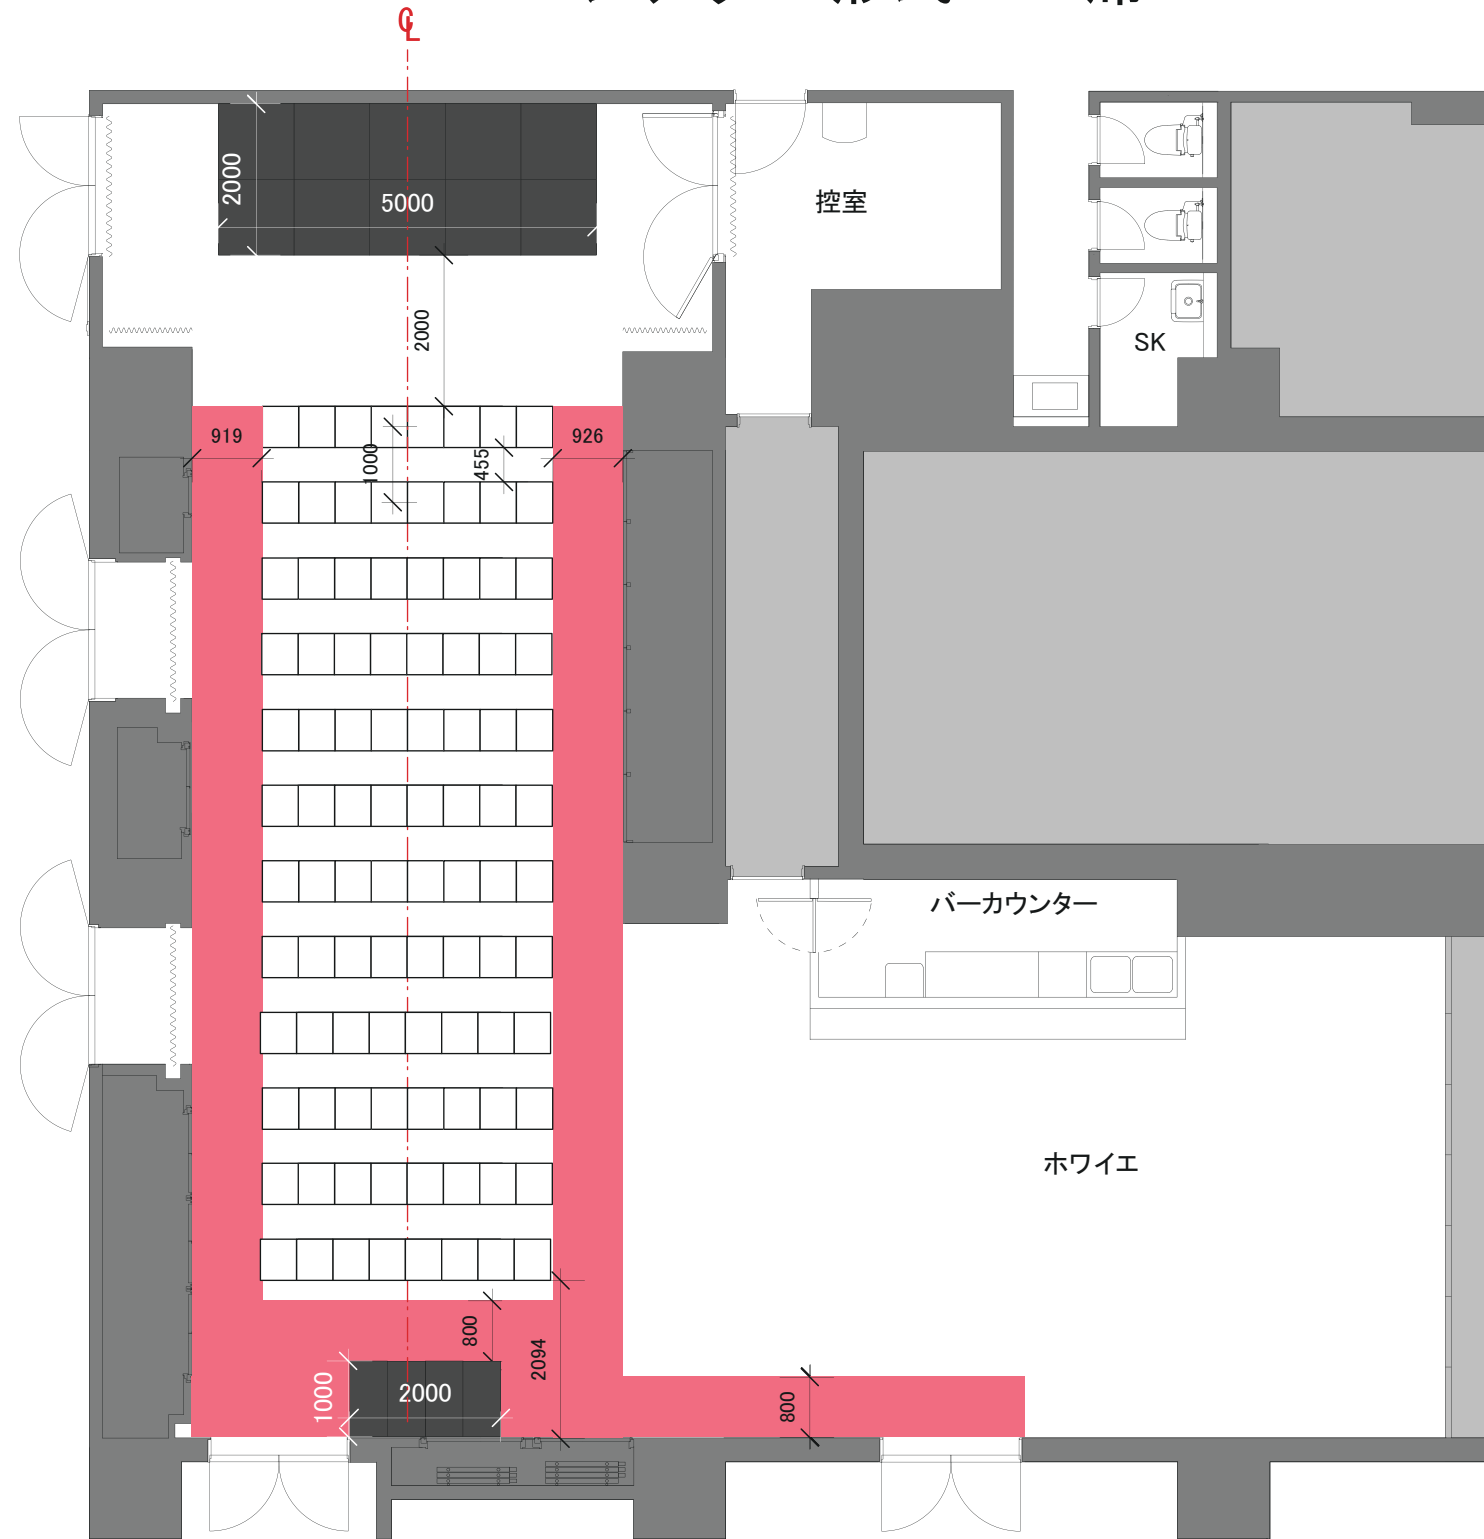

シアター形式 104席

施工物制作等、必要な場合は必ず現地での実測をお願いいたします

ご使用時の関係省庁及び東京都の通達・発令により、使用時間・人数等を制限する場合がございます
施設ルールにつきましては、都度、ご相談ください

※2021年9月更新
本図面は予告なく変更される場合がございます

シアター形式 96席

施工物制作等、必要な場合は必ず現地での実測をお願いいたします

ご使用時の関係省庁及び東京都の通達・発令により、使用時間・人数等を制限する場合がございます
施設ルールにつきましては、都度、ご相談ください

※2021年9月更新
本図面は予告なく変更される場合がございます